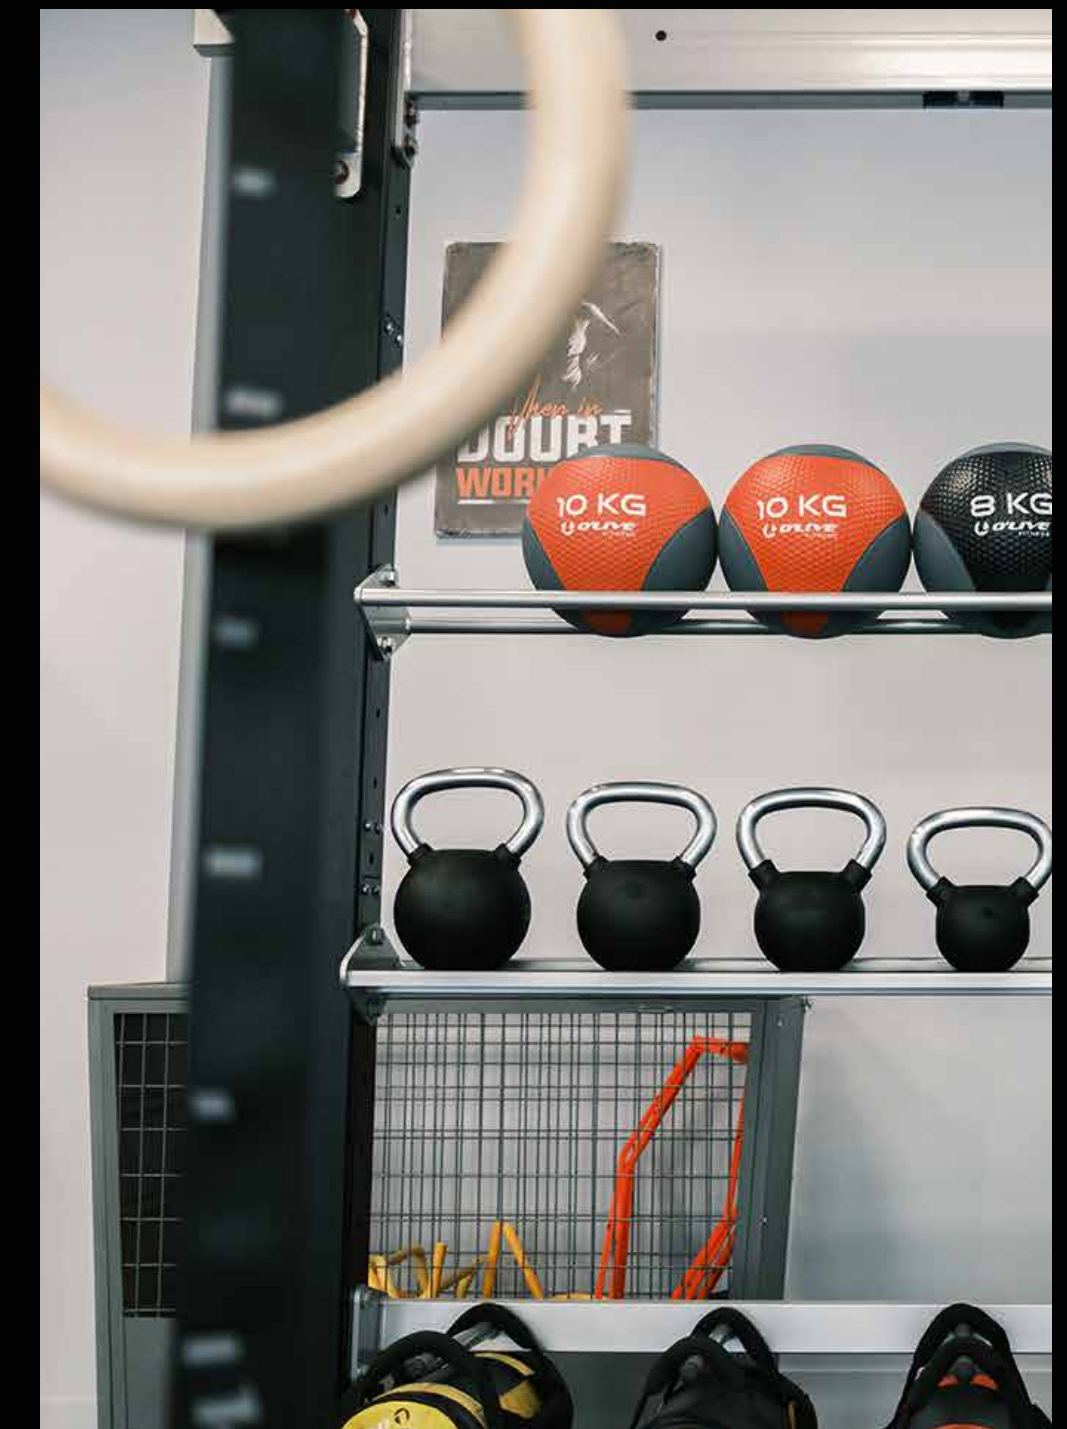

JM BOXING UN LIEU UNIQUE DÉDIÉ À LA BOXE PIEDS-POINGS ET CROSS TRAINING

Xavier HEBBADA

- Fondateur de JM Boxing
- Champion de France
- 10 ans d'expérience de coaching
- Diplômé d'état

OFFREZ BIEN PLUS QUE DU SPORT À VOS COLLABORATEURS [...] **REBOOSTEZ-LES** DANS VOS LOCAUX OU DANS NOTRE STUDIO DE MAISONS-ALFORT !